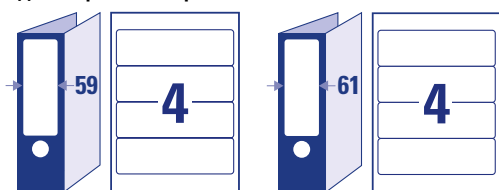

Артикул	Размер, мм	Подходят для папок	Цвет	Кол-во этикеток в упаковке	Кол-во листов в упаковке	Тип печати	
						I L C CL	
для широких и коротких папок							
2	LR4761-25	61 x 192	2)	белый	100 + 20	25 + 5	• • • •
для узких и коротких папок							
4	LR4760-25	38 x 192	4)	белый	175 + 35	25 + 5	• • • •

2) Bene, Biella, Elba, Leitz, Mehle

4) Bene, Elba, Esselte, Herlitz, Leitz, Mehle

Печатать легко и быстро!
Бесплатные шаблоны онлайн:
www.avery-zweckform.ru/soft

для широких и коротких папок

1) 59 x 192
Elba, Esselte, Herlitz
○ L6061REV

2) 61 x 192
Bene, Biella, Elba, Leitz, Mehle
○ L4761REV
LR4761

для узких и коротких папок