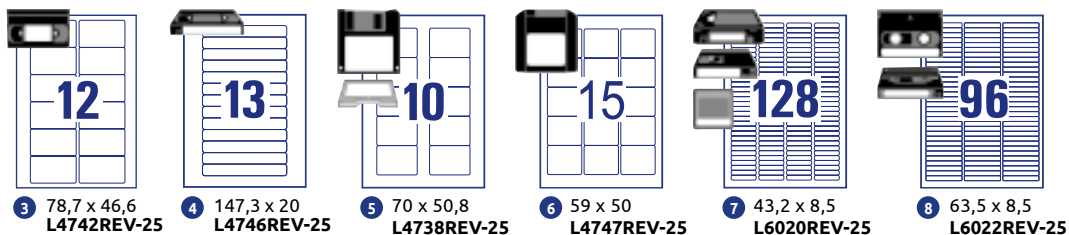

Печатать легко и быстро!
Бесплатные шаблоны онлайн:
www.avery-zweckform.ru/soft