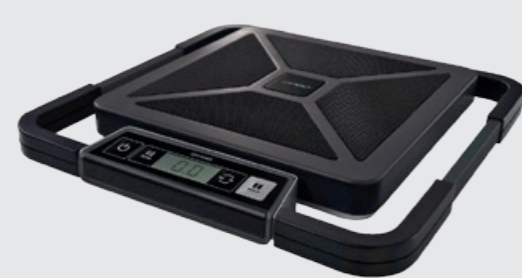

100 кг

Весы для посылок S100